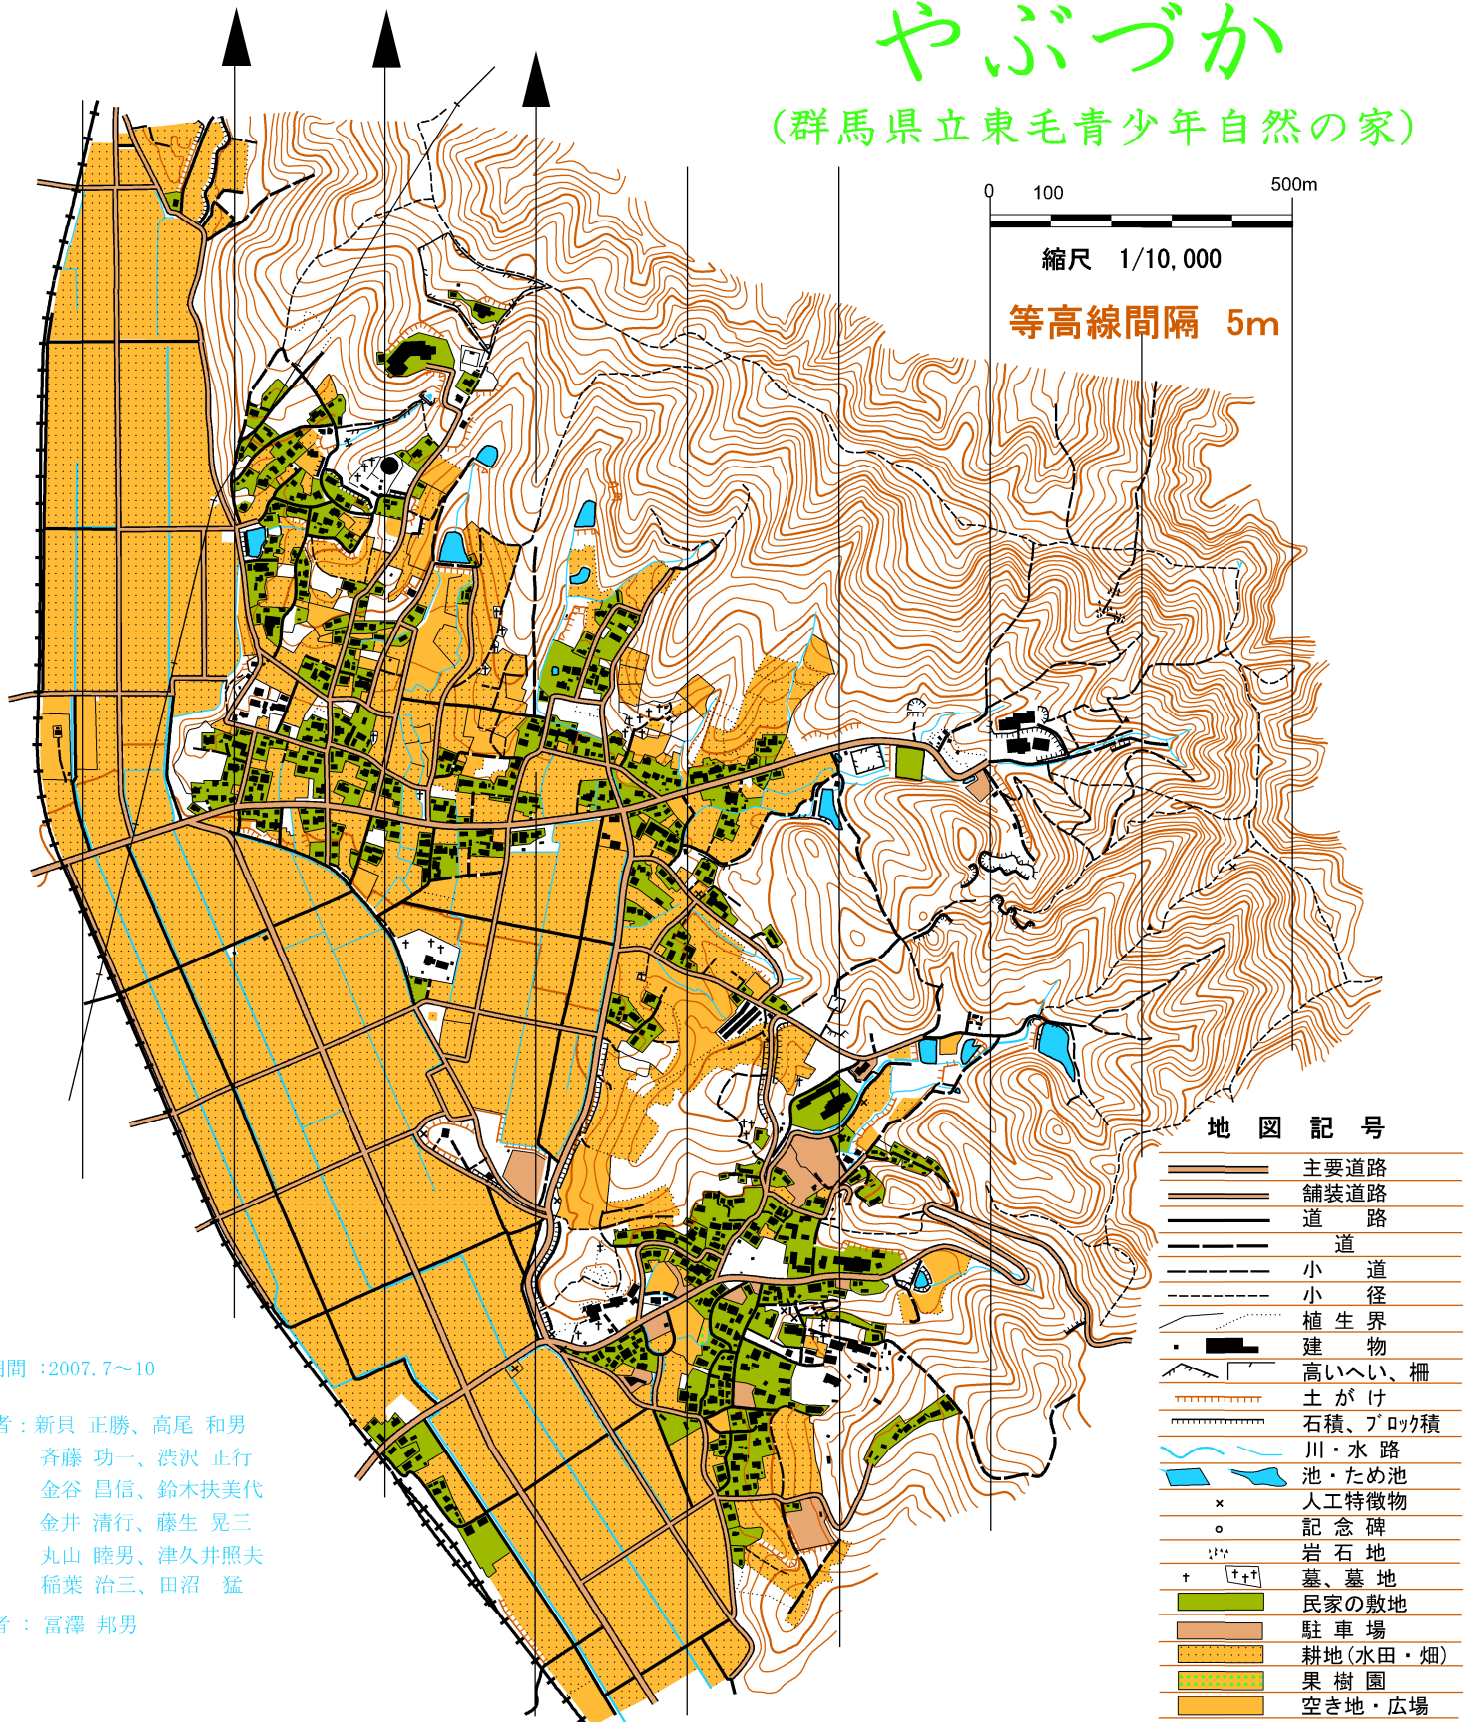

# やぶづか

(群馬県立東毛青少年自然の家)

調査期間 : 2007. 7~10

調査者 : 新貝 正勝、高尾 和男  
 斉藤 功一、渋沢 止行  
 金谷 昌信、鈴木扶美代  
 金井 清行、藤生 晃三  
 丸山 睦男、津久井照夫  
 稲葉 治三、田沼 猛

作図者 : 富澤 邦男

クラス名 : \_\_\_\_\_  
 チーム名 : \_\_\_\_\_  
 選手名 : \_\_\_\_\_

得点 \_\_\_\_\_  
 減点 \_\_\_\_\_  
 純得点 \_\_\_\_\_

ゴール時刻 : 時 分 秒  
 スタート時刻 : 時 分 秒  
 所要時間 : 時間 分 秒

## コントロール(ポスト)記号 記入欄

1	2	3	4	5	6	7	8	9	10	11	12	13	14	15
5点	10点	10点	25点	15点	25点	20点	15点	15点	5点	5点	10点	10点	10点	10点
16	17	18	19	20	21	22	23	24	25	26	27	28	29	30
5点	-	20点	-	30点	25点	25点	20点	15点	30点	30点	15点	15点	25点	-