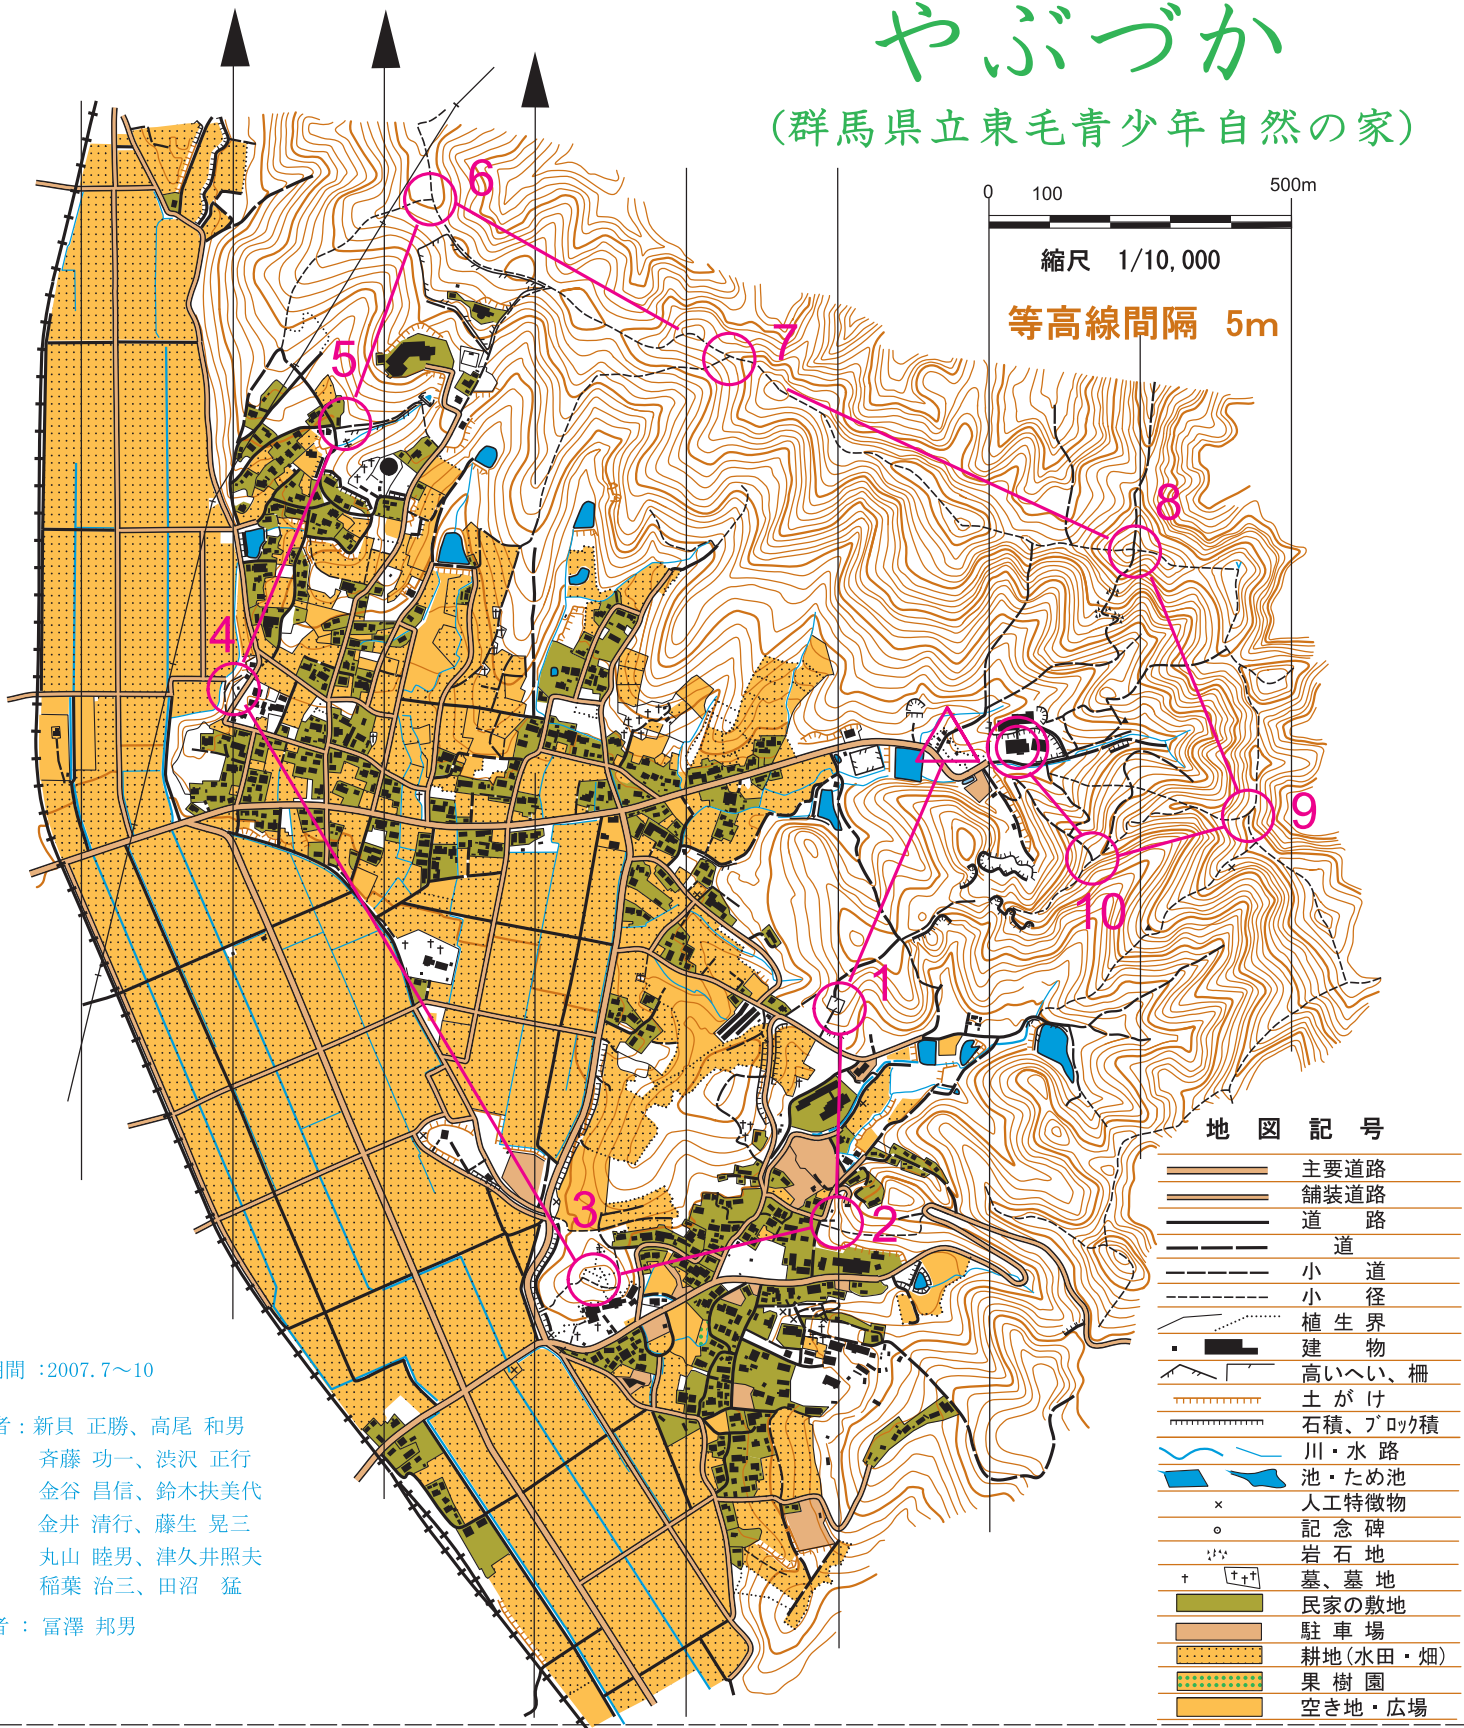

やぶづか

(群馬県立東毛青少年自然の家)

調査期間 : 2007. 7~10

調査者 : 新貝 正勝、高尾 和男
 斉藤 功一、洪沢 正行
 金谷 昌信、鈴木扶美代
 金井 清行、藤生 晃三
 丸山 睦男、津久井照夫
 稲葉 治三、田沼 猛

作図者 : 富澤 邦男

クラス名 : _____
 チーム名 : _____
 選手名 : _____

得点 _____
 減点 _____
 純得点 _____

ゴール時刻 : 時 分 秒
 スタート時刻 : 時 分 秒
 所要時間 : 時間 分 秒

コントロール(ポスト)記号 記入欄

1 5点	2 10点	3 10点	4 25点	5 15点	6 25点	7 20点	8 15点	9 15点	10 5点	11 5点	12 10点	13 10点	14 10点	15 10点
16 5点	17 -	18 20点	19 -	20 30点	21 25点	22 25点	23 20点	24 15点	25 30点	26 30点	27 15点	28 15点	29 25点	30 -